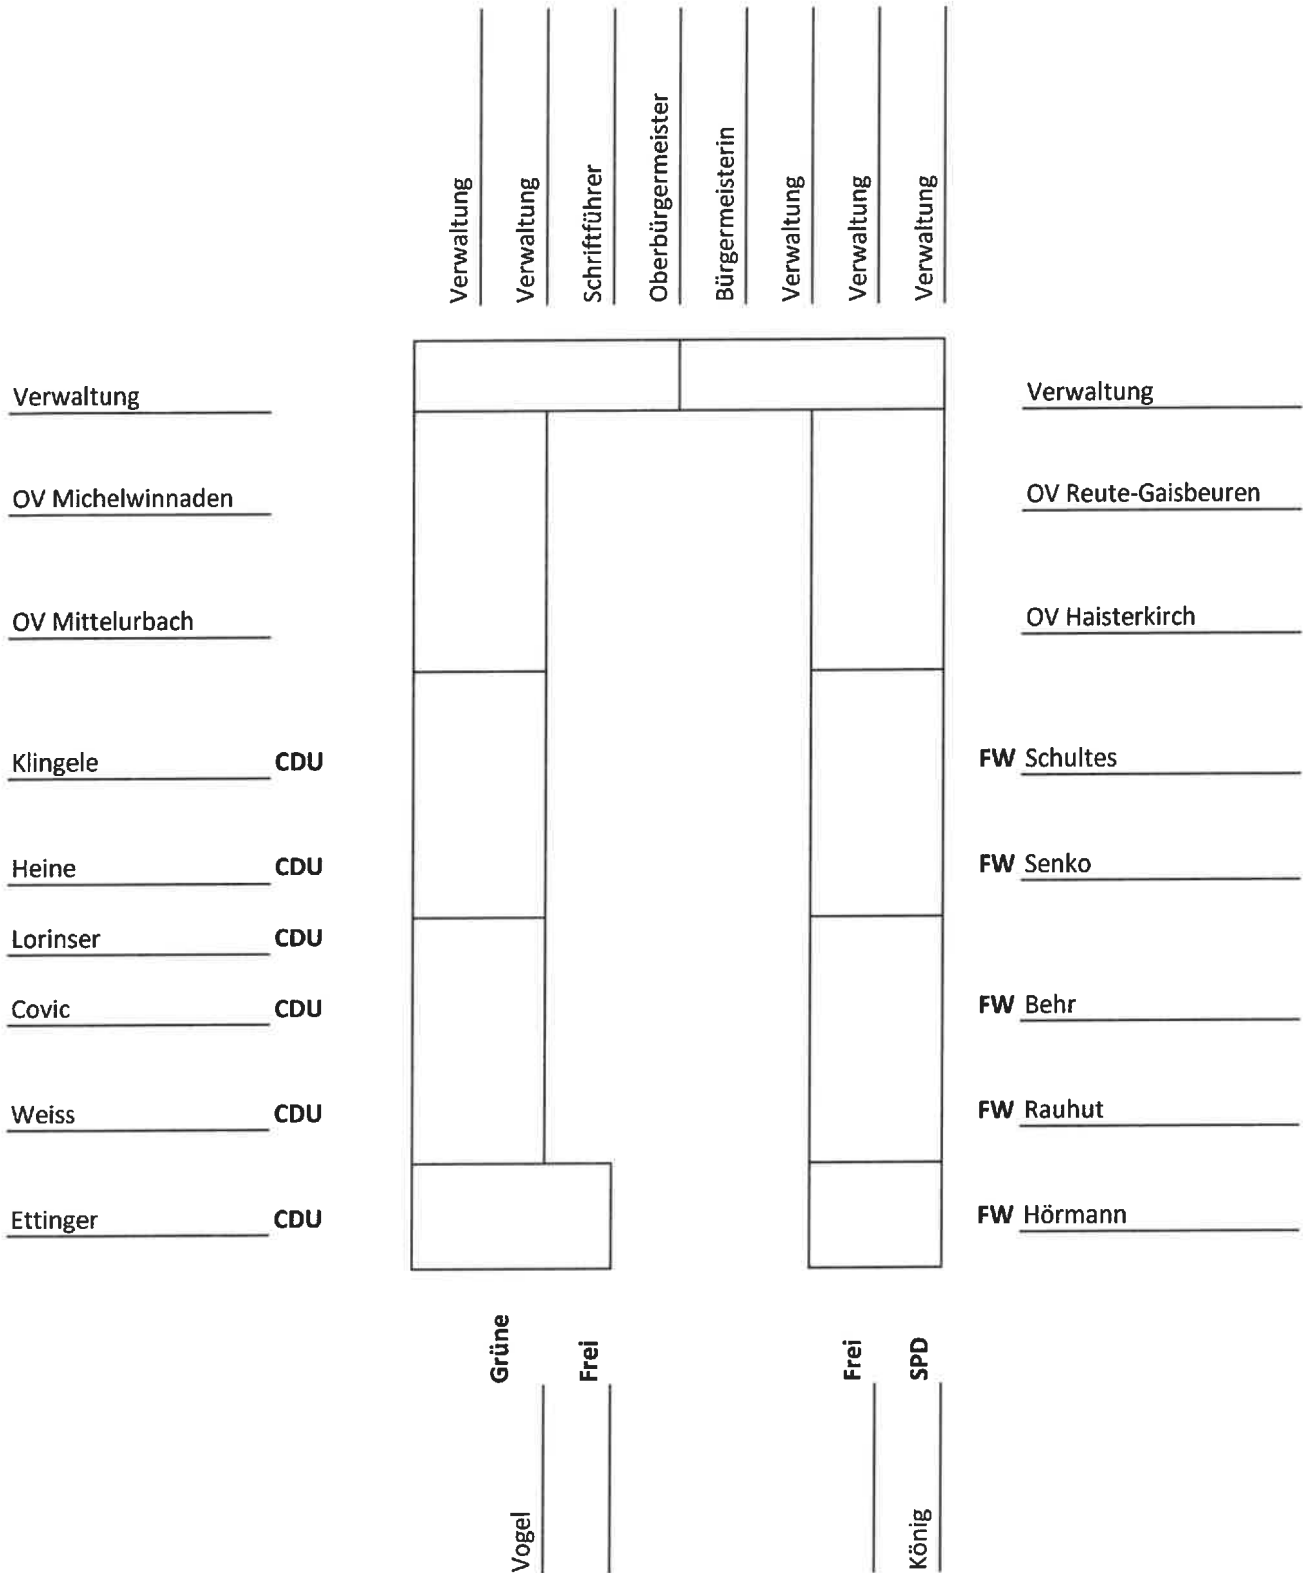

Sitzplan VA - Sitzungssaal